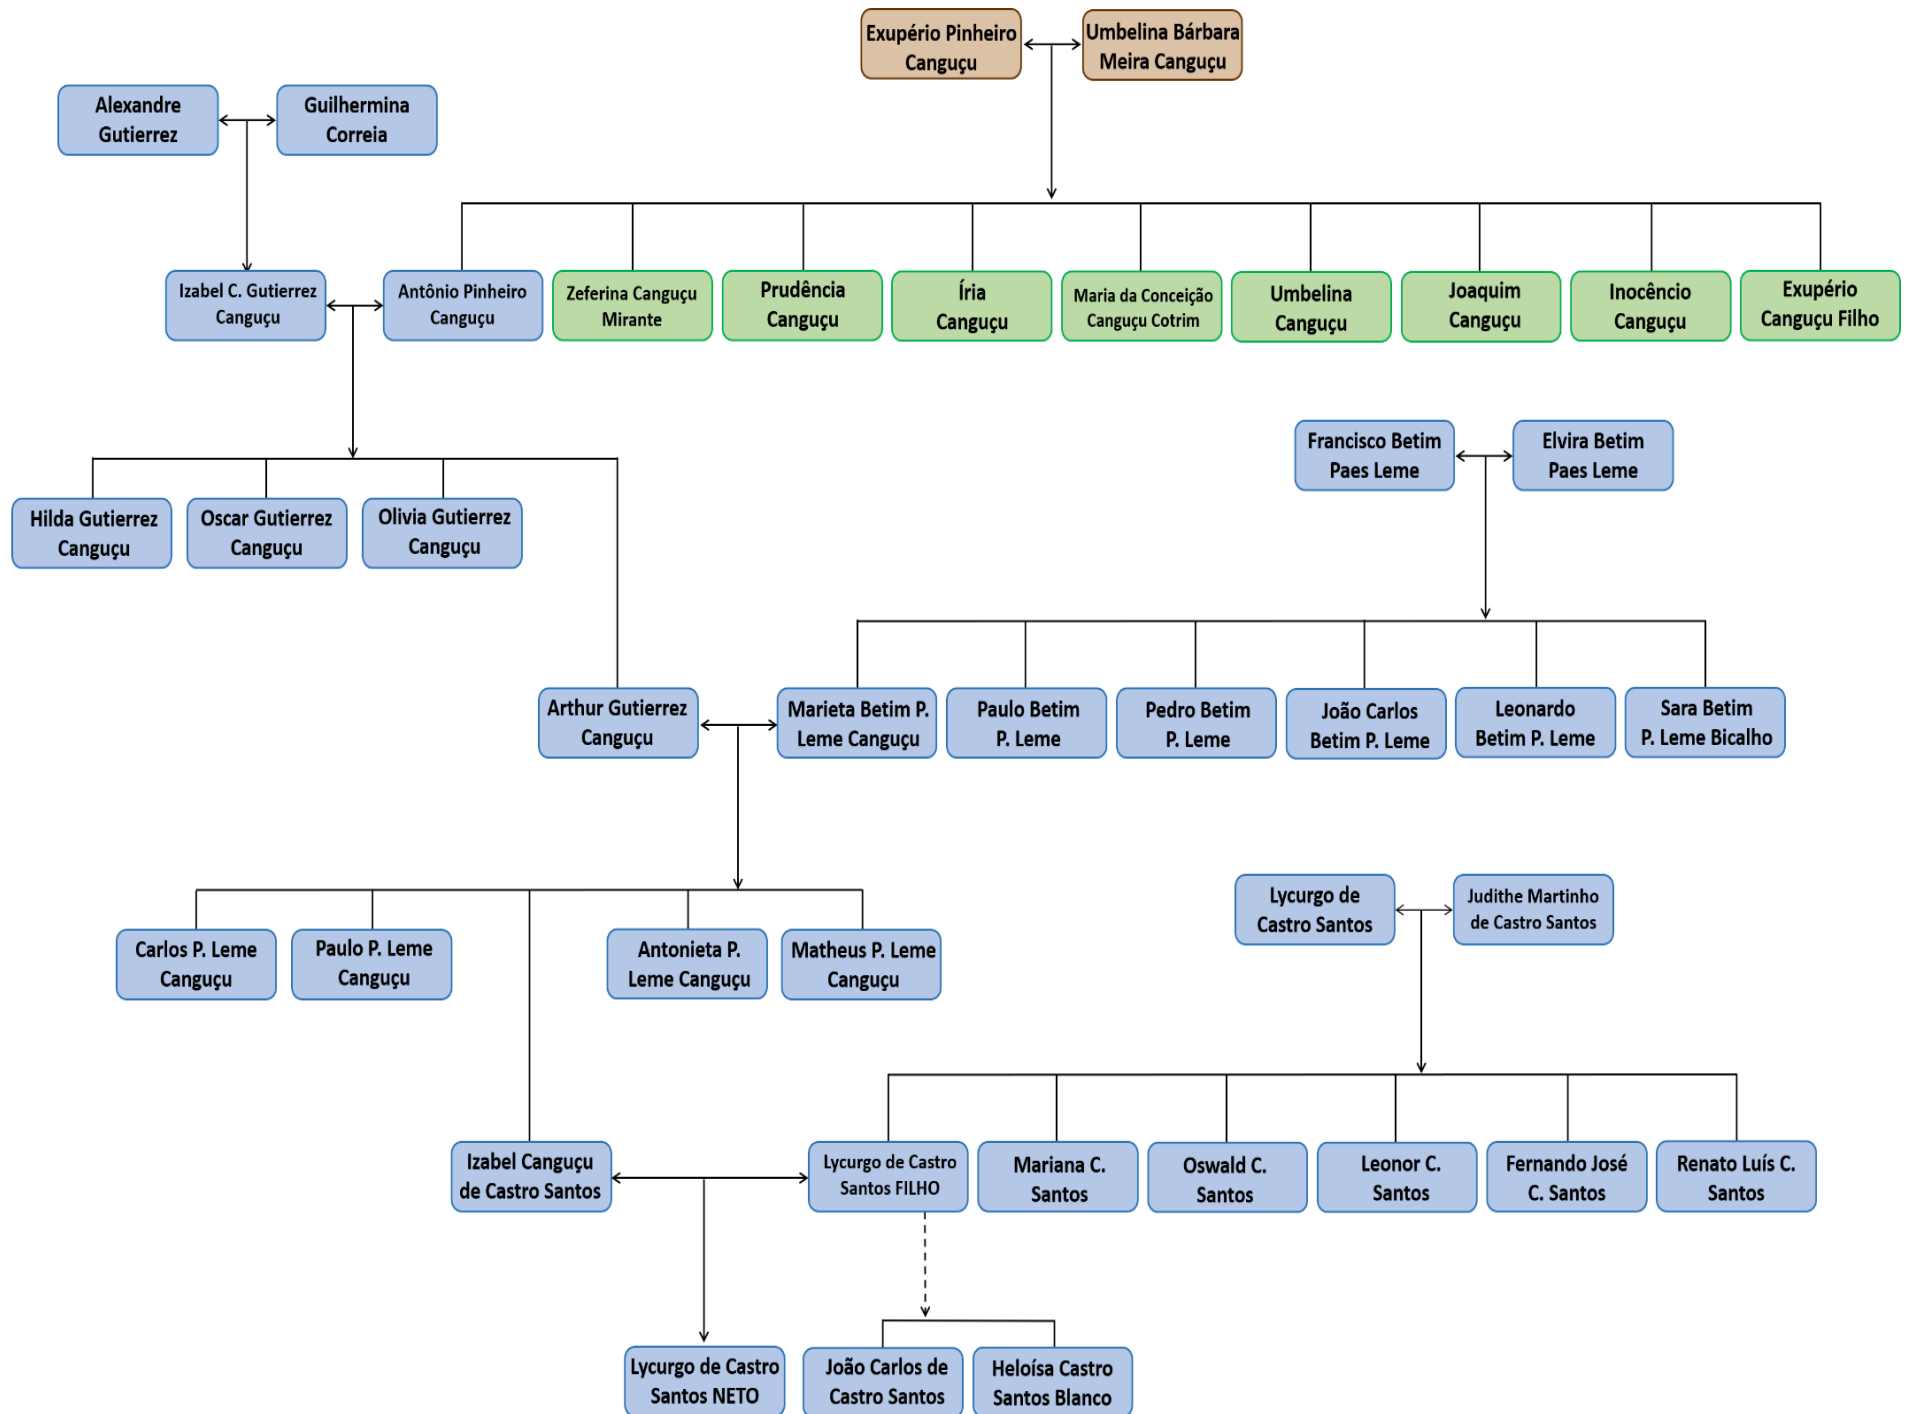

# Árvore Genealógica da Família Pinheiro Canguçu (1708-2018)

### Legenda

↔ Casamento

↓ Descendência do primeiro casamento

⋮ Descendência do segundo casamento

■ Informações extraídas de Santos Filho (2012)

■ Informações extraídas de Santos Neto (Cartaz CEDOHS, s.d.)

■ Informações extraídas de Souza (2014)

■ Informações extraídas de Neves (2012)

■ Informações extraídas do site da Academia de Letras e Artes de Brumado/BA (2017)