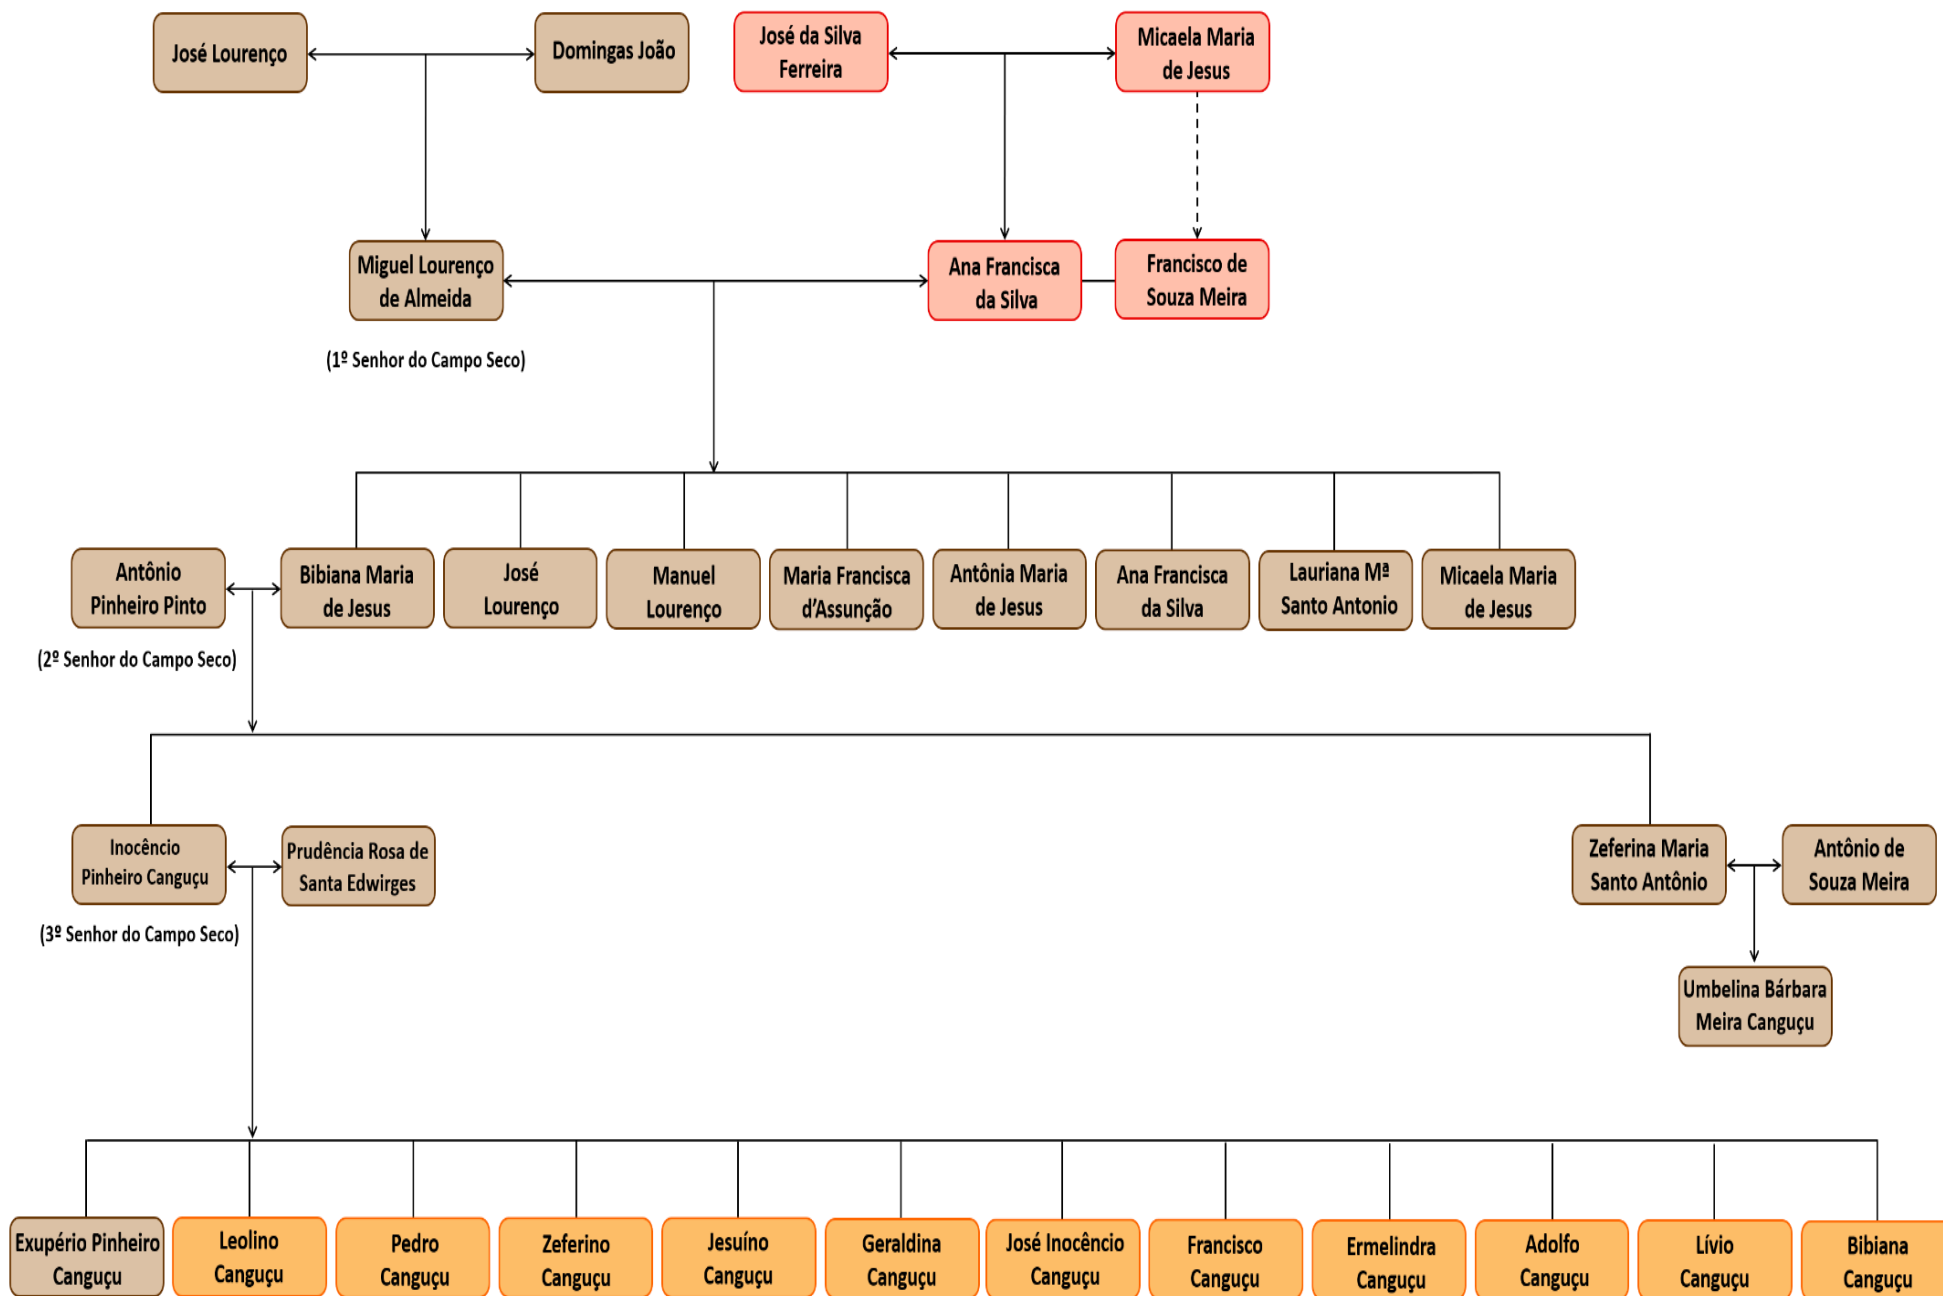

# Árvore Genealógica da Família Pinheiro Canguçu (1708-2018)

### Legenda

↔ Casamento

↓ Descendência do primeiro casamento

⋮ Descendência do segundo casamento

■ Informações extraídas de Santos Filho (2012)

■ Informações extraídas de Santos Neto (Cartaz CEDOHS, s.d.)

■ Informações extraídas de Souza (2014)

■ Informações extraídas de Neves (2012)

■ Informações extraídas do site da Academia de Letras e Artes de Brumado/BA (2017)